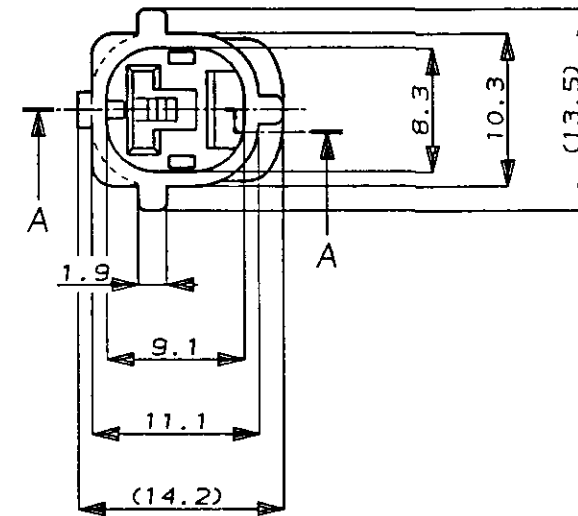

NUMBER
C-174879

METRIC

SECTION
断面 A-A

注 :

- 1 かん合相手型番 : 174877
- 2 本品はダブルロックプレート P/N 174880 を装着して使用する

NOTE :

- 1 FOR PLUG HOUSING (P/N174877)
- 2 THIS PART MUST BE USED WITH DOUBLE LOCK PLATE (P/N174880)

DIMENSIONS IN MILLIMETERS. DO NOT SCALE PRINT

PRINT DIST

AMP-J
REV. 10/83

灰 (GRAY)	.174879-6
黒 (BLACK)	174879-2
色 (COLOR)	型番 P/N

AMP AMP (JAPAN), LTD.
Tokyo, Japan

© 19 BY AMP (Japan) LTD. ALL RIGHTS RESERVED. AMP PRODUCTS COVERED BY PATENTS AND OR PATENTS PENDING				NAME 1P. ECONOSEAL J-MARK II+ CONNECTOR 1極 エコノシール J マーク II+ CAP HOUSING キャップハウジング	
WIRE RANGE mm² (AWG)		INSULATION DIA mm		GENERAL TOLERANCE 0 <= < 10 : ±0.2 10 <= < 30 : ±0.25 30 <= < 100 : ±0.3 ANGLES : ±3°	
MATERIAL PBT		COLOR SEE TABLE 表参照		SIZE A3	LOC J
DR. K. Oda 10/19/87 DE. K. Oda 10/19/87 APP. M. Nozuchi 10/20/87 CHK. M. Nozuchi		NUMBER C-174879		SCALE 2:1	REV. B
B 変更 FJ00-1924-95 20/25/85 A 変更 J-10461 TS MT 4/17/89 O 作成 RELEASED KO YM 10/20/87		LTR REVISION RECORD DR CHK DATE		SHEET 1 OF 1	