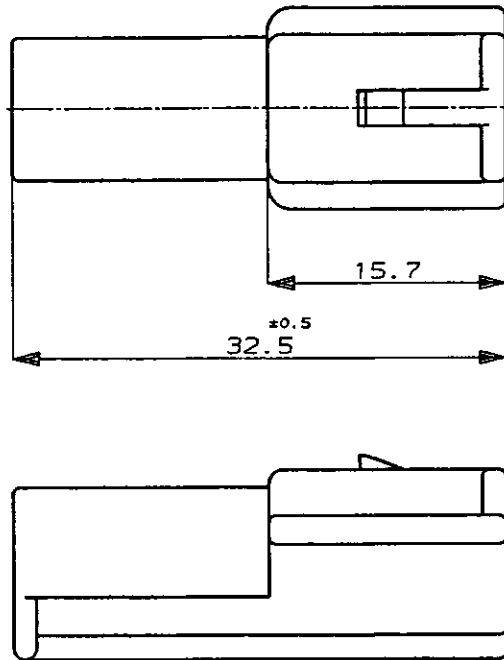

NUMBER
C-174879

METRIC

SECTION
断面 A-A

注 :

- 1 かん合相手型番 : 174877
- 2 本品はダブルロックプレート P/N 174880 を装着して使用する

NOTE :

- 1 FOR PLUG HOUSING (P/N174877)
- 2 THIS PART MUST BE USED WITH DOUBLE LOCK PLATE (P/N174880)

DIMENSIONS IN MILLIMETERS. DO NOT SCALE PRINT

PRINT DIST

AMP-J
REV. 10/83

灰 (GRAY)	.174879-6
黒 (BLACK)	174879-2
色 (COLOR)	型番 P/N

AMP AMP (JAPAN), LTD.
Tokyo, Japan

© 19 BY AMP (Japan) LTD. ALL RIGHTS RESERVED. AMP PRODUCTS COVERED BY PATENTS AND OR PATENTS PENDING				NAME 1P. ECONOSEAL J-MARK II+ CONNECTOR 1極 エコノシール J マーク II+ CAP HOUSING キャップハウジング	
WIRE RANGE mm² (AWG)		INSULATION DIA mm		GENERAL TOLERANCE 0 <= < 10 : ±0.2 10 <= < 30 : ±0.25 30 <= < 100 : ±0.3 ANGLES : ±3°	
MATERIAL PBT		COLOR SEE TABLE 表参照		SIZE A3	LOC J
DR. K. Oda 10/19/87 DE. K. Oda 10/19/87 APP. M. Nozuchi 10/20/87 CHK. M. Nozuchi		NUMBER C-174879		SCALE 2:1	REV. B
B 変更 FJ00-1924-95 20/25/85 A 変更 J-10461 TS MT 4/17/89 O 作成 RELEASED KO YM 10/20/87		LTR REVISION RECORD DR CHK DATE		SHEET 1 OF 1	

CUSTOMER DRAWING