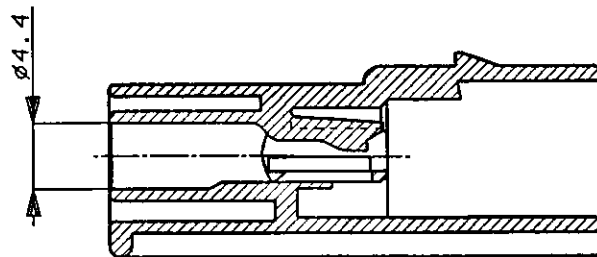

NUMBER
C-174879

METRIC

SECTION
断面 A-A

注 :

- 1 かん合相手型番 : 174877
- 2 本品はダブルロックプレート P/N 174880 を装着して使用する

NOTE :

- 1 FOR PLUG HOUSING (P/N174877)
- 2 THIS PART MUST BE USED WITH DOUBLE LOCK PLATE (P/N174880)

DIMENSIONS IN MILLIMETERS. DO NOT SCALE PRINT

PRINT DIST

AMP-J
REV. 10/83

灰 (GRAY)	.174879-6
黒 (BLACK)	174879-2
色 (COLOR)	型番 P/N

AMP AMP (JAPAN), LTD.
Tokyo, Japan

© 19 BY AMP (Japan) LTD. ALL RIGHTS RESERVED. AMP PRODUCTS COVERED BY PATENTS AND OR PATENTS PENDING				NAME 1P. ECONOSEAL J-MARK II+ CONNECTOR 1極 エコノシール J マーク II+ CAP HOUSING キャップハウジング	
WIRE RANGE mm² (AWG)		INSULATION DIA mm		GENERAL TOLERANCE 0 <= < 10 : ±0.2 10 <= < 30 : ±0.25 30 <= < 100 : ±0.3 ANGLES : ±3°	
MATERIAL PBT		COLOR SEE TABLE 表参照		SIZE A3	LOC J
DR. K. Oda 10/19/87 DE. K. Oda 10/19/87 APP. M. Nozuchi 10/20/87 CHK. M. Nozuchi		NUMBER C-174879		SCALE 2:1	REV. B
B 変更 FJ00-1924-95 20/25/85 A 変更 J-10461 TS MT 4/17/89 O 作成 RELEASED KO YM 10/20/87		LTR REVISION RECORD DR CHK DATE		SHEET 1 OF 1	